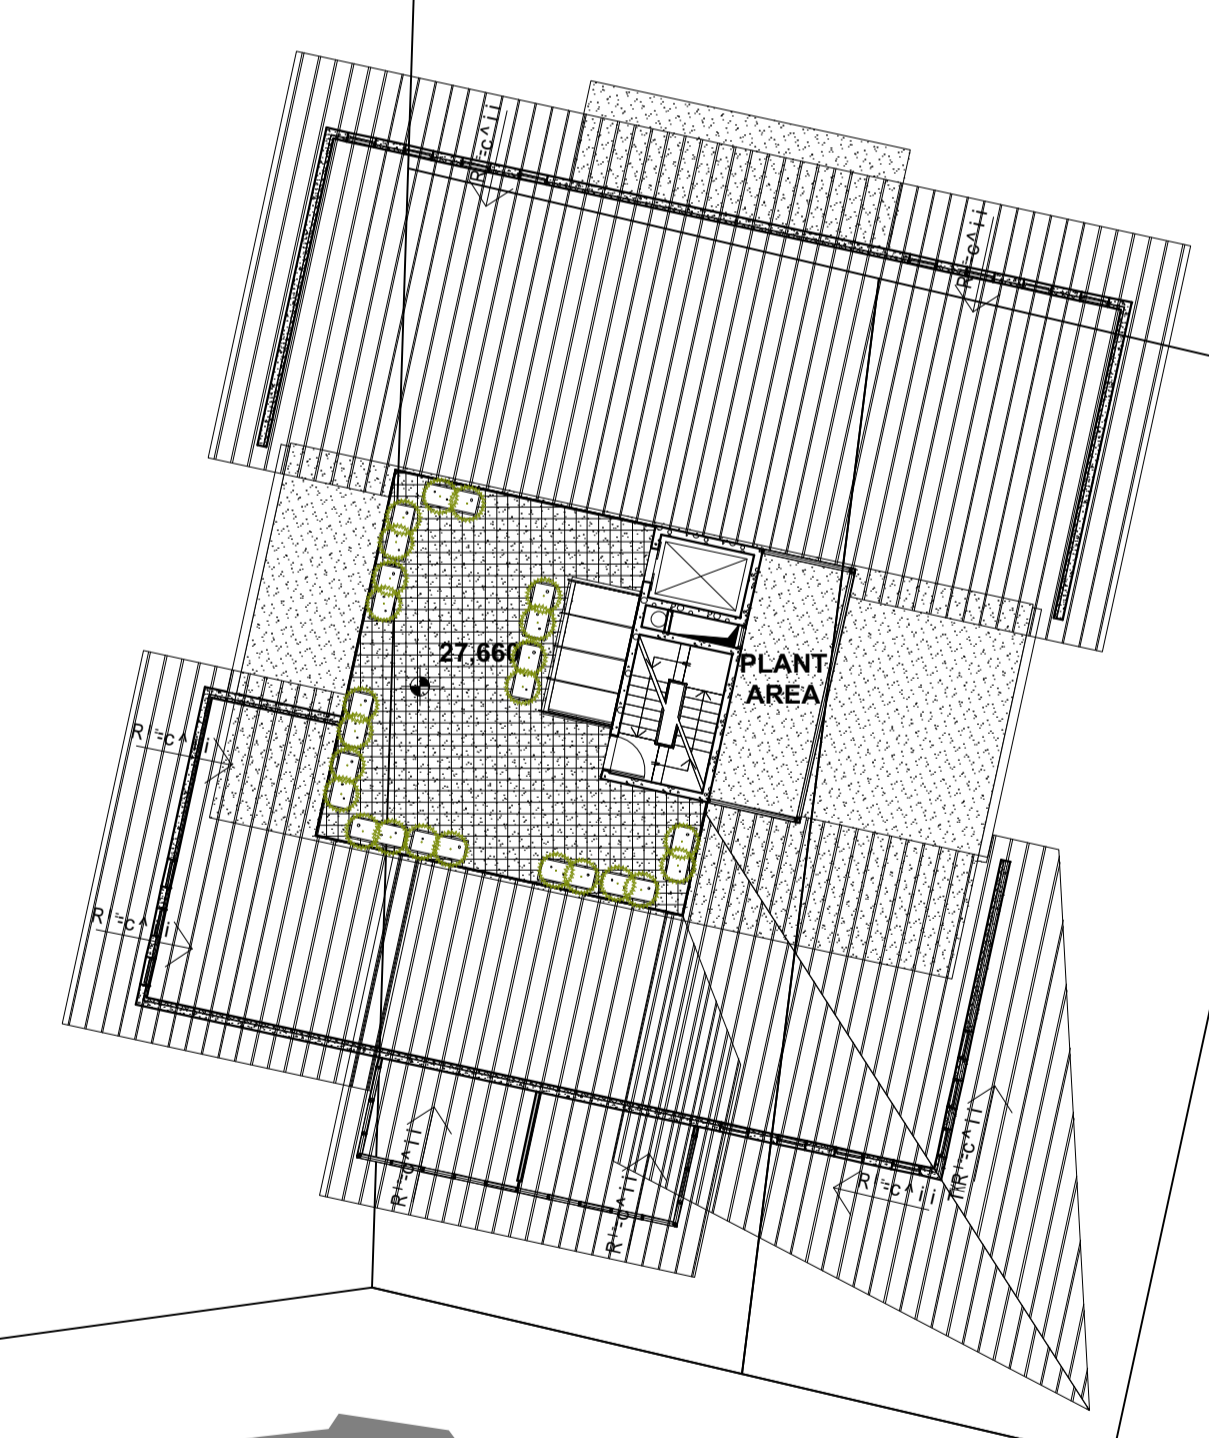

EDGAR STREET

PLANT SCHEDULE

Key	Botanical Name	Common Name	Mature Height	Pot Size
Small Shrubs				
	<i>Anigozanthos cvs</i>	Kangaroo Paws	1.5-1.5m	140mm
	<i>Astromyrtus dulcis</i>	Midgin Berry	1m	200mm
	<i>Brachyscome multifida</i>	Fanflower	0.2m	140mm
	<i>Callistemon 'Little Caroline'</i>	Little Caroline	0.5-0.75m	200mm
	<i>Callistemon 'Little John'</i>	Little John	1m	200mm
	<i>Carpobrotus glaucescens</i>	Pig Face	0.1m	140mm
	<i>Casuarina 'Cousin It'</i>	Cousin It	0.1m	140mm
	<i>Chrysocephalum apiculatum</i>	Yellow Buttons	0.6m	140mm
	<i>Correa alba var. Alba</i>	White Correa	1m	200mm
	<i>Dianella caerulea cvs</i>	Blue Flax Lily	0.5m	140mm
	<i>Erigeron karvinskianus</i>	Seaside Daisy	0.3m	140mm
	<i>Evolvulus pilosus 'Sapphire Blue'</i>	Evolvulus 'Sapphire Blue'	0.3m	140mm
	<i>Evolvulus pilosus 'White'</i>	Evolvulus 'White'	0.3m	140mm
	<i>Festuca glauca</i>	Blue Fescue	0.3m	140mm
	<i>Ficus 'Green Island'</i>	Green Island	1m	200mm
	<i>Gazania spp.</i>	Gazanias	0.2m	140mm
	<i>Grevillea 'FlatAz'</i>	FlatAz	0.2-0.35m	140mm
	<i>Grevillea Liliane</i>	Liliane	1m	200mm
	<i>Helichrysum italicum</i>	Curry Plant	0.6-0.9m	140mm
	<i>Hibbertia scandens</i>	Golden Guinea Vine	0.3m	140mm
	<i>Leptospermum cardwellii</i>	Leptospermum cardwellii	1.2m	140mm
	<i>Lomandra hystrix</i>	Hystrix	1m	140mm
	<i>Lomandra 'Little Cricket'</i>	Little Cricket	0.5m	140mm
	<i>Lomandra verdayi</i>	Verday	0.6m	140mm
	<i>Melaleuca thymifolia 'Cotton Candy'</i>	Cotton Candy	1m	140mm
	<i>Metrosideros 'Little Ewan'</i>	Little Ewan	1m	140mm
	<i>Phyllanthus multiflorus</i>	Waterfall Plant	1m	140mm
	<i>Rhaphiolepis 'Apple Blossom'</i>	Apple Blossom	1m	140mm
	<i>Rhaphiolepis 'Cosmic Pink'</i>	Cosmic Pink	0.8m	140mm
	<i>Rhaphiolepis 'Snow Maiden'</i>	Snow Maiden	0.75m	140mm
	<i>Rosemary 'Tuscan Blue'</i>	Tuscan Blue	0.5-1.5m	140mm
	<i>Scaevola calendulacea</i>	Dune Fanflower	0.2m	140mm
	<i>Syzygium 'Baby Boomer'</i>	Baby Boomer	1.2m	140mm
	<i>Tristanopsis 'Burgundy Blush'</i>	Burgundy Blush	1-1.5m	200mm
	<i>Westringia 'Aussie Box'</i>	Aussie Box	0.9m	140mm
	<i>Westringia 'Blue Gem'</i>	Blue Gem	1-1.5m	200mm
	<i>Westringia 'Jervis Gem'</i>	Jervis Gem	1m	200mm
	<i>Westringia mundi</i>	Mundi	0.5m	140mm
	<i>Westringia smokie</i>	Smokie	1.5m	200mm
	<i>Westringia zena</i>	Zena	0.5-1m	140mm