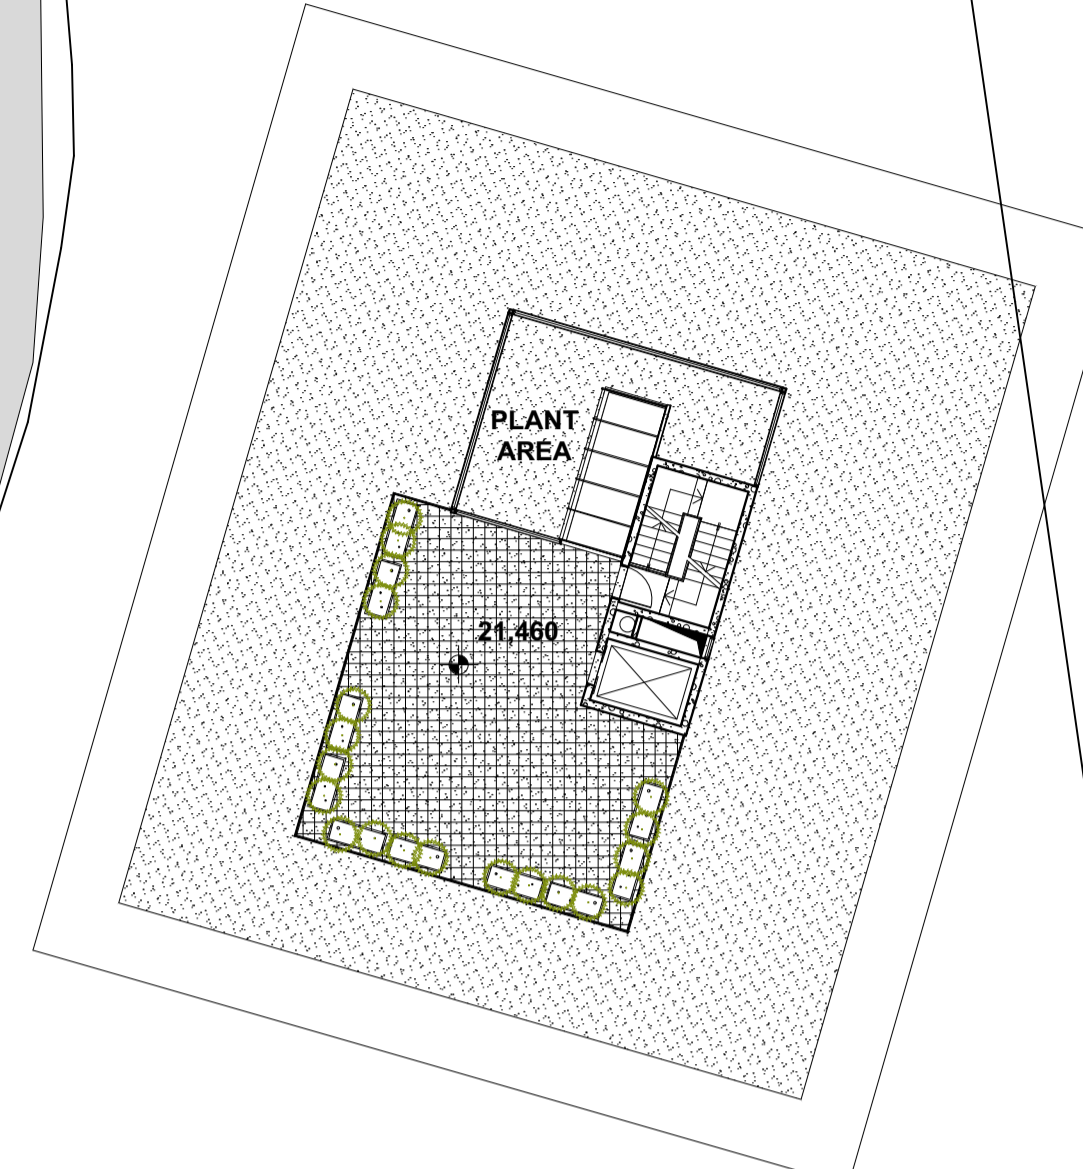

EDGAR STREET

PLANT SCHEDULE

Key	Botanical Name	Common Name	Mature Height	Pot Size
Small Shrubs				
	<i>Anigozanthos cvs</i>	Kangaroo Paws	1.5-1.5m	140mm
	<i>Astromyrtus dulcis</i>	Midgin Berry	1m	200mm
	<i>Brachyscome multifida</i>	Fanflower	0.2m	140mm
	<i>Callistemon 'Little Caroline'</i>	Little Caroline	0.5-0.75m	200mm
	<i>Callistemon 'Little John'</i>	Little John	1m	200mm
	<i>Carpobrotus glaucescens</i>	Pig Face	0.1m	140mm
	<i>Casuarina 'Cousin It'</i>	Cousin It	0.1m	140mm
	<i>Chrysocephalum apiculatum</i>	Yellow Buttons	0.6m	140mm
	<i>Correa alba var. Alba</i>	White Correa	1m	200mm
	<i>Dianella caerulea cvs</i>	Blue Flax Lily	0.5m	140mm
	<i>Erigeron karvinskianus</i>	Seaside Daisy	0.3m	140mm
	<i>Evolvulus pilosus 'Sapphire Blue'</i>	Evolvulus 'Sapphire Blue'	0.3m	140mm
	<i>Evolvulus pilosus 'White'</i>	Evolvulus 'White'	0.3m	140mm
	<i>Festuca glauca</i>	Blue Fescue	0.3m	140mm
	<i>Ficus 'Green Island'</i>	Green Island	1m	200mm
	<i>Gazania spp.</i>	Gazanias	0.2m	140mm
	<i>Grevillea 'FlatAz'</i>	FlatAz	0.2-0.35m	140mm
	<i>Grevillea Liliane</i>	Liliane	1m	200mm
	<i>Helichrysum italicum</i>	Curry Plant	0.6-0.9m	140mm
	<i>Hibbertia scandens</i>	Golden Guinea Vine	0.3m	140mm
	<i>Leptospermum cardwellii</i>	Leptospermum cardwellii	1.2m	140mm
	<i>Lomandra hystrix</i>	Hystrix	1m	140mm
	<i>Lomandra 'Little Cricket'</i>	Little Cricket	0.5m	140mm
	<i>Lomandra verdayi</i>	Verday	0.6m	140mm
	<i>Melaleuca thymifolia 'Cotton Candy'</i>	Cotton Candy	1m	140mm
	<i>Metrosideros 'Little Ewan'</i>	Little Ewan	1m	140mm
	<i>Phyllanthus multiflorus</i>	Waterfall Plant	1m	140mm
	<i>Rhaphiolepis 'Apple Blossom'</i>	Apple Blossom	1m	140mm
	<i>Rhaphiolepis 'Cosmic Pink'</i>	Cosmic Pink	0.8m	140mm
	<i>Rhaphiolepis 'Snow Maiden'</i>	Snow Maiden	0.75m	140mm
	<i>Rosemary 'Tuscan Blue'</i>	Tuscan Blue	0.5-1.5m	140mm
	<i>Scaevola calendulacea</i>	Dune Fanflower	0.2m	140mm
	<i>Syzygium 'Baby Boomer'</i>	Baby Boomer	1.2m	140mm
	<i>Tristanopsis 'Burgundy Blush'</i>	Burgundy Blush	1-1.5m	200mm
	<i>Westringia 'Aussie Box'</i>	Aussie Box	0.9m	140mm
	<i>Westringia 'Blue Gem'</i>	Blue Gem	1-1.5m	200mm
	<i>Westringia 'Jervis Gem'</i>	Jervis Gem	1m	200mm
	<i>Westringia mundi</i>	Mundi	0.5m	140mm
	<i>Westringia smokie</i>	Smokie	1.5m	200mm
	<i>Westringia zena</i>	Zena	0.5-1m	140mm