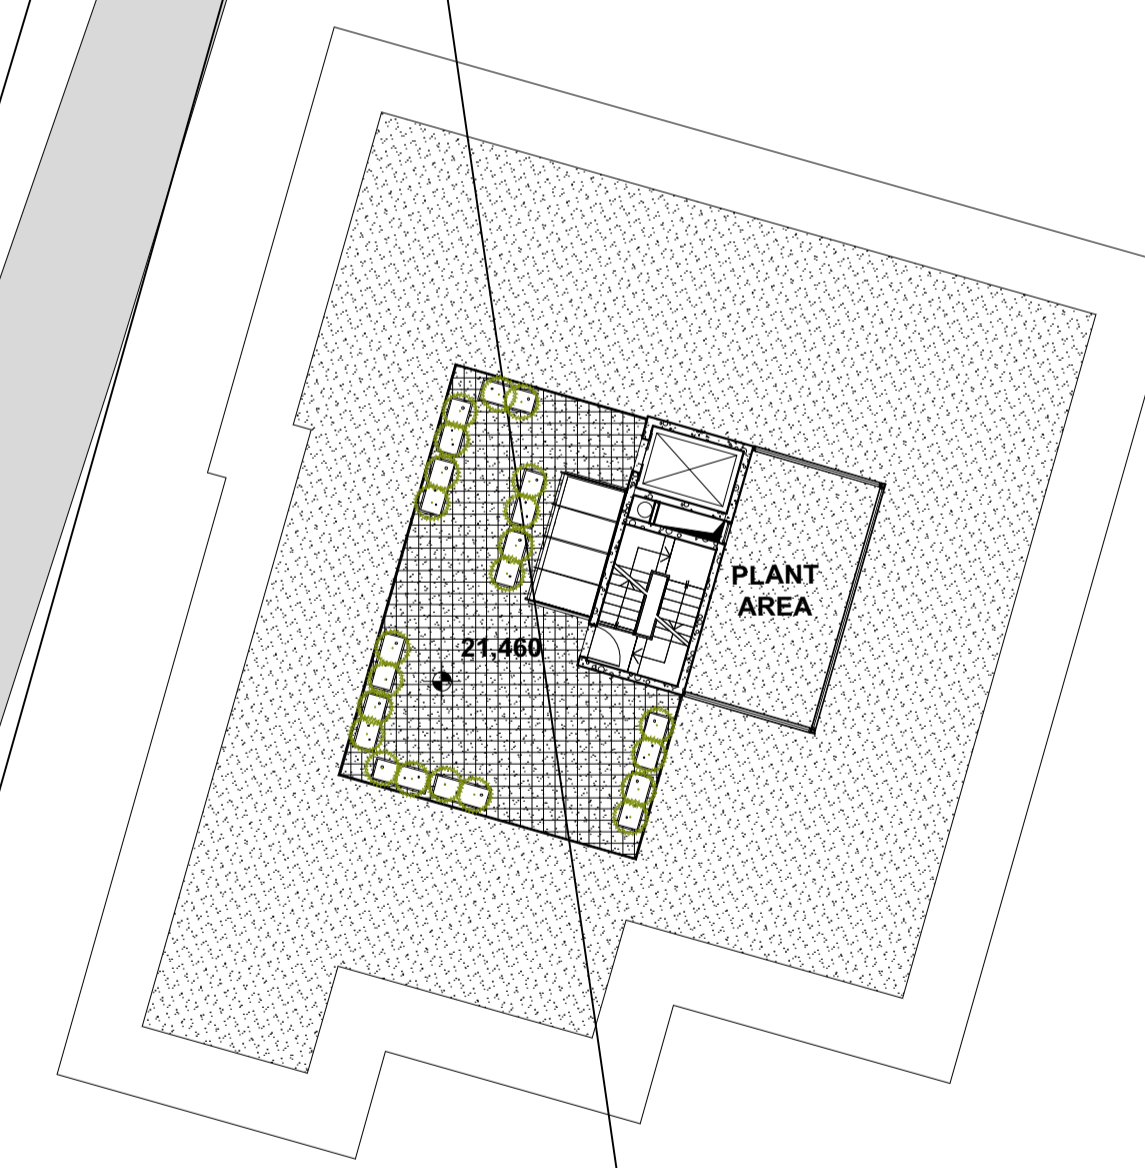

EDGAR STREET

PLANT SCHEDULE

Key	Botanical Name	Common Name	Mature Height	Pot Size
Small Shrubs				
	<i>Anigozanthos cvs</i>	Kangaroo Paws	1.5-1.5m	140mm
	<i>Astromyrtus dulcis</i>	Midgin Berry	1m	200mm
	<i>Brachyscome multifida</i>	Fanflower	0.2m	140mm
	<i>Callistemon 'Little Caroline'</i>	Little Caroline	0.5-0.75m	200mm
	<i>Callistemon 'Little John'</i>	Little John	1m	200mm
	<i>Carpobrotus glaucescens</i>	Pig Face	0.1m	140mm
	<i>Casuarina 'Cousin It'</i>	Cousin It	0.1m	140mm
	<i>Chrysocephalum apiculatum</i>	Yellow Buttons	0.6m	140mm
	<i>Correa alba var. Alba</i>	White Correa	1m	200mm
	<i>Dianella caerulea cvs</i>	Blue Flax Lily	0.5m	140mm
	<i>Erigeron karvinskianus</i>	Seaside Daisy	0.3m	140mm
	<i>Evolvulus pilosus 'Sapphire Blue'</i>	Evolvulus 'Sapphire Blue'	0.3m	140mm
	<i>Evolvulus pilosus 'White'</i>	Evolvulus 'White'	0.3m	140mm
	<i>Festuca glauca</i>	Blue Fescue	0.3m	140mm
	<i>Ficus 'Green Island'</i>	Green Island	1m	200mm
	<i>Gazania spp.</i>	Gazanias	0.2m	140mm
	<i>Grevillea 'FlatAz'</i>	FlatAz	0.2-0.35m	140mm
	<i>Grevillea Liliane</i>	Liliane	1m	200mm
	<i>Helichrysum italicum</i>	Curry Plant	0.6-0.9m	140mm
	<i>Hibbertia scandens</i>	Golden Guinea Vine	0.3m	140mm
	<i>Leptospermum cardwellii</i>	Leptospermum cardwellii	1.2m	140mm
	<i>Lomandra hystrix</i>	Hystrix	1m	140mm
	<i>Lomandra 'Little Cricket'</i>	Little Cricket	0.5m	140mm
	<i>Lomandra verdayi</i>	Verday	0.6m	140mm
	<i>Melaleuca thymifolia 'Cotton Candy'</i>	Cotton Candy	1m	140mm
	<i>Metrosideros 'Little Ewan'</i>	Little Ewan	1m	140mm
	<i>Phyllanthus multiflorus</i>	Waterfall Plant	1m	140mm
	<i>Rhaphiolepis 'Apple Blossom'</i>	Apple Blossom	1m	140mm
	<i>Rhaphiolepis 'Cosmic Pink'</i>	Cosmic Pink	0.8m	140mm
	<i>Rhaphiolepis 'Snow Maiden'</i>	Snow Maiden	0.75m	140mm
	<i>Rosemary 'Tuscan Blue'</i>	Tuscan Blue	0.5-1.5m	140mm
	<i>Scaevola calendulacea</i>	Dune Fanflower	0.2m	140mm
	<i>Syzygium 'Baby Boomer'</i>	Baby Boomer	1.2m	140mm
	<i>Tristanopsis 'Burgundy Blush'</i>	Burgundy Blush	1-1.5m	200mm
	<i>Westringia 'Aussie Box'</i>	Aussie Box	0.9m	140mm
	<i>Westringia 'Blue Gem'</i>	Blue Gem	1-1.5m	200mm
	<i>Westringia 'Jervis Gem'</i>	Jervis Gem	1m	200mm
	<i>Westringia mundi</i>	Mundi	0.5m	140mm
	<i>Westringia smokie</i>	Smokie	1.5m	200mm
	<i>Westringia zena</i>	Zena	0.5-1m	140mm