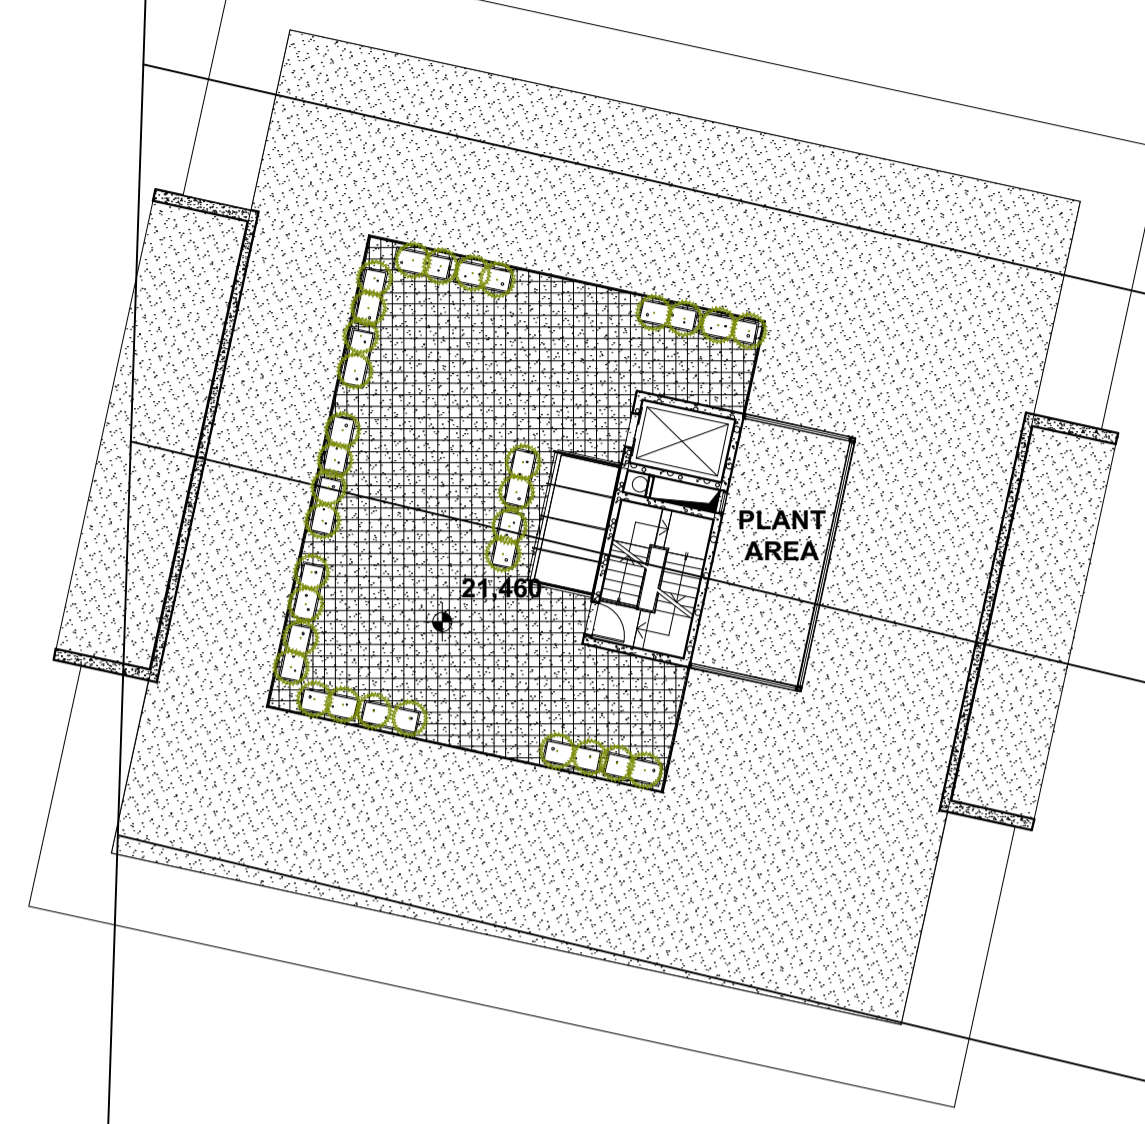

EDGAR STREET

PLANT SCHEDULE

Key	Botanical Name	Common Name	Mature Height	Pot Size
Small Shrubs				
	<i>Anigozanthos cvs</i>	Kangaroo Paws	1.5-1.5m	140mm
	<i>Astromyrtus dulcis</i>	Midgin Berry	1m	200mm
	<i>Brachyscome multifida</i>	Fanflower	0.2m	140mm
	<i>Callistemon 'Little Caroline'</i>	Little Caroline	0.5-0.75m	200mm
	<i>Callistemon 'Little John'</i>	Little John	1m	200mm
	<i>Carpobrotus glaucescens</i>	Pig Face	0.1m	140mm
	<i>Casuarina 'Cousin It'</i>	Cousin It	0.1m	140mm
	<i>Chrysocephalum apiculatum</i>	Yellow Buttons	0.6m	140mm
	<i>Correa alba var. Alba</i>	White Correa	1m	200mm
	<i>Dianella caerulea cvs</i>	Blue Flax Lily	0.5m	140mm
	<i>Erigeron karvinskianus</i>	Seaside Daisy	0.3m	140mm
	<i>Evolvulus pilosus 'Sapphire Blue'</i>	Evolvulus 'Sapphire Blue'	0.3m	140mm
	<i>Evolvulus pilosus 'White'</i>	Evolvulus 'White'	0.3m	140mm
	<i>Festuca glauca</i>	Blue Fescue	0.3m	140mm
	<i>Ficus 'Green Island'</i>	Green Island	1m	200mm
	<i>Gazania spp.</i>	Gazanias	0.2m	140mm
	<i>Grevillea 'FlatAz'</i>	FlatAz	0.2-0.35m	140mm
	<i>Grevillea Liliane</i>	Liliane	1m	200mm
	<i>Helichrysum italicum</i>	Curry Plant	0.6-0.9m	140mm
	<i>Hibbertia scandens</i>	Golden Guinea Vine	0.3m	140mm
	<i>Leptospermum cardwellii</i>	Leptospermum cardwellii	1.2m	140mm
	<i>Lomandra hystrix</i>	Hystrix	1m	140mm
	<i>Lomandra 'Little Cricket'</i>	Little Cricket	0.5m	140mm
	<i>Lomandra verdayi</i>	Verday	0.6m	140mm
	<i>Melaleuca thymifolia 'Cotton Candy'</i>	Cotton Candy	1m	140mm
	<i>Metrosideros 'Little Ewan'</i>	Little Ewan	1m	140mm
	<i>Phyllanthus multiflorus</i>	Waterfall Plant	1m	140mm
	<i>Rhaphiolepis 'Apple Blossom'</i>	Apple Blossom	1m	140mm
	<i>Rhaphiolepis 'Cosmic Pink'</i>	Cosmic Pink	0.8m	140mm
	<i>Rhaphiolepis 'Snow Maiden'</i>	Snow Maiden	0.75m	140mm
	<i>Rosemary 'Tuscan Blue'</i>	Tuscan Blue	0.5-1.5m	140mm
	<i>Scaevola calendulacea</i>	Dune Fanflower	0.2m	140mm
	<i>Syzygium 'Baby Boomer'</i>	Baby Boomer	1.2m	140mm
	<i>Tristanopsis 'Burgundy Blush'</i>	Burgundy Blush	1-1.5m	200mm
	<i>Westringia 'Aussie Box'</i>	Aussie Box	0.9m	140mm
	<i>Westringia 'Blue Gem'</i>	Blue Gem	1-1.5m	200mm
	<i>Westringia 'Jervis Gem'</i>	Jervis Gem	1m	200mm
	<i>Westringia mundi</i>	Mundi	0.5m	140mm
	<i>Westringia smokie</i>	Smokie	1.5m	200mm
	<i>Westringia zena</i>	Zena	0.5-1m	140mm